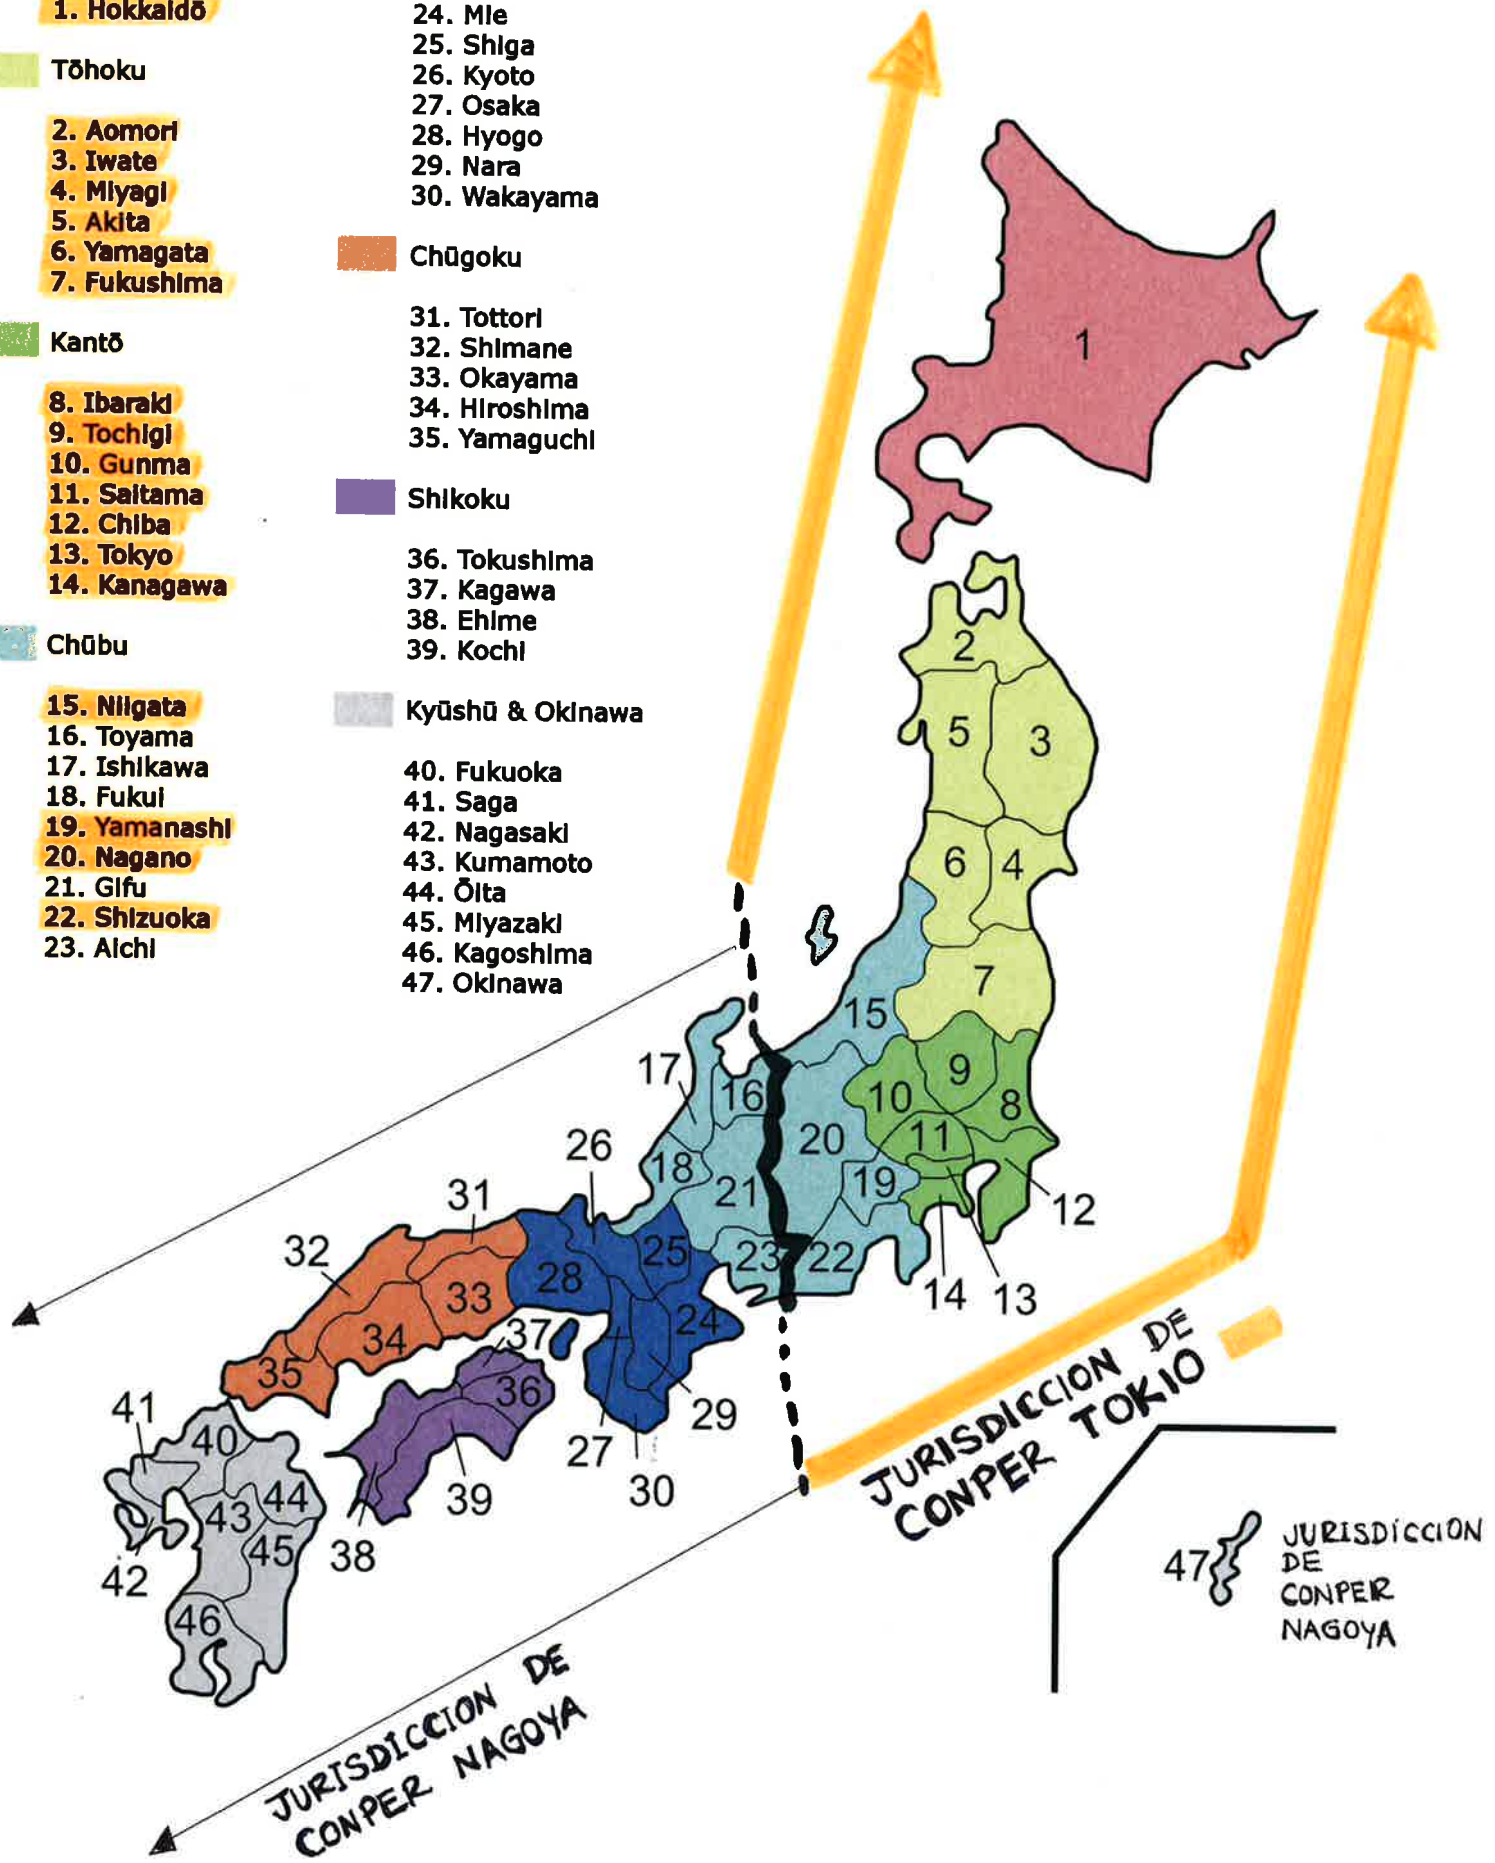

REGIONES Y PREFECTURAS DE JAPON: DISTRIBUCION DE LA JURISDICCION CONSULAR ENTRE C-TOKIO y C-NAGOYA

- | | |
|---|---|
|  Hokkaidō |  Kansai |
|  Tōhoku | |
| 1. Hokkaidō | 24. Mie |
| 2. Aomori | 25. Shiga |
| 3. Iwate | 26. Kyoto |
| 4. Miyagi | 27. Osaka |
| 5. Akita | 28. Hyogo |
| 6. Yamagata | 29. Nara |
| 7. Fukushima | 30. Wakayama |
|  Kantō |  Chūgoku |
| 8. Ibaraki | 31. Tottori |
| 9. Tochigi | 32. Shimane |
| 10. Gunma | 33. Okayama |
| 11. Saitama | 34. Hiroshima |
| 12. Chiba | 35. Yamaguchi |
| 13. Tokyo |  Shikoku |
| 14. Kanagawa | 36. Tokushima |
|  Chūbu | 37. Kagawa |
| 15. Niigata | 38. Ehime |
| 16. Toyama | 39. Kochi |
| 17. Ishikawa |  Kyūshū & Okinawa |
| 18. Fukui | 40. Fukuoka |
| 19. Yamanashi | 41. Saga |
| 20. Nagano | 42. Nagasaki |
| 21. Gifu | 43. Kumamoto |
| 22. Shizuoka | 44. Ōita |
| 23. Aichi | 45. Miyazaki |
| | 46. Kagoshima |
| | 47. Okinawa |